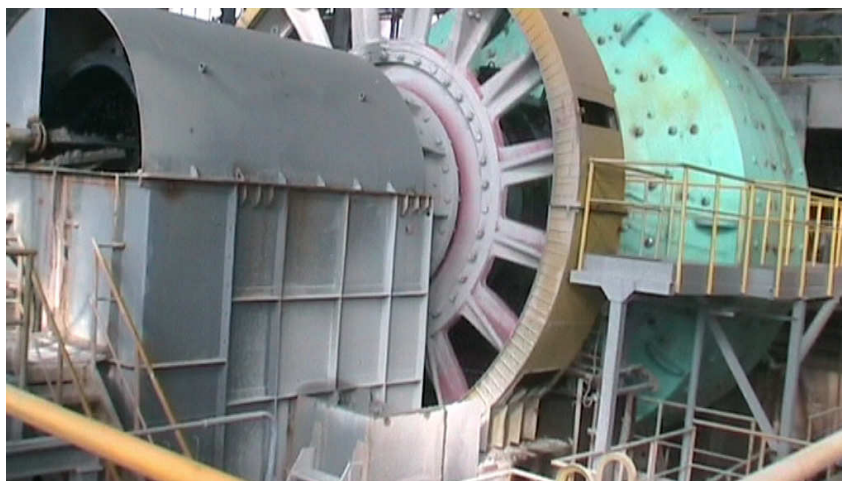

REMTECHSTROY Group предлага: По разработена и практически тествана технология за механична обработка /фирмено ноу-хау/, да бъде извършено комплексно възстановяване на вътрешни отвори на лагерните шийки на мелница МШЦ 4,5х6,0.