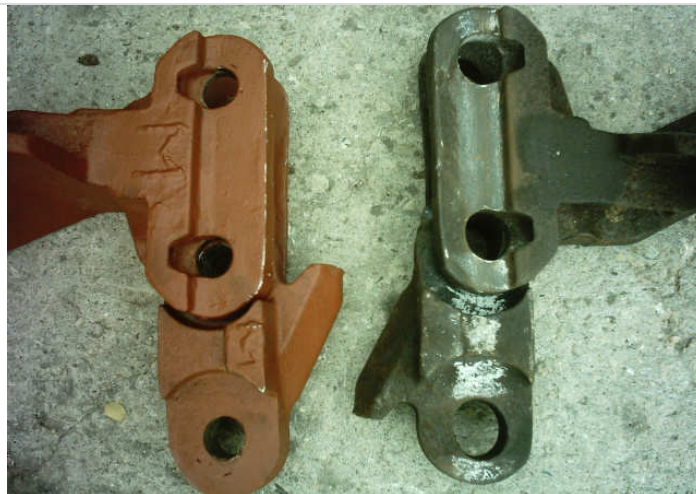

Фиг.4 Пресевна Plasser - Съпоставка износени / възстановени отвори на звена и зъби на верига / ПЕПЖИ гр.Плевен /.